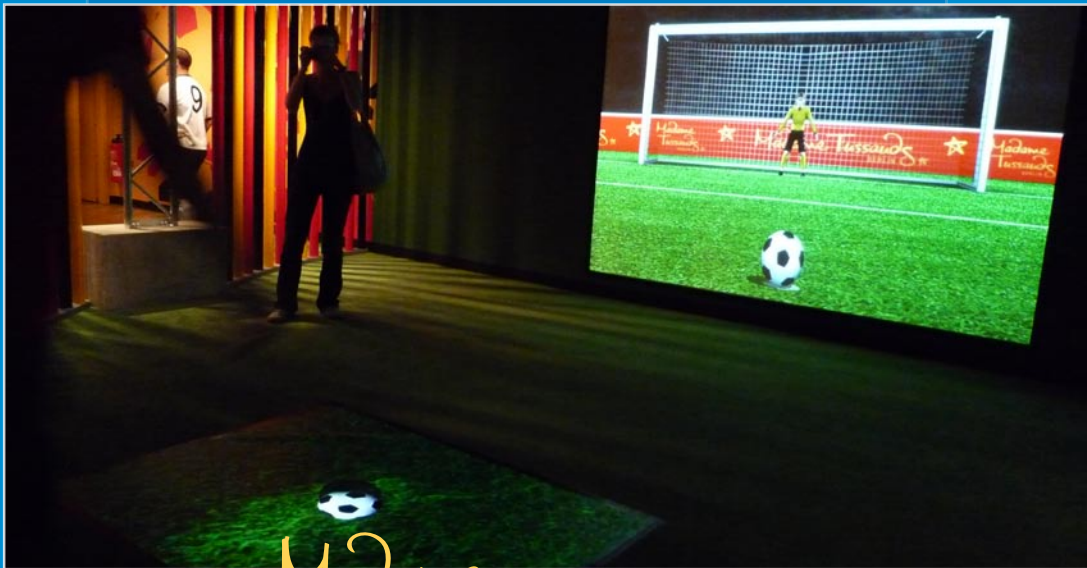

## interaktives elfmeterschießen!

Der »virtual penalty kick« ist eine brandneue Entwicklung, die bei Jung und Alt garantiert für echtes Fußballfieber sorgt! Das interaktive Elfmeterschießen ist ein Highlight für Events, Messen und Museen und weckt Spielfreude und Sportsgeist bei allen Beteiligten. Lassen auch Sie Ihre Besucher vollen Körpereinsatz beweisen, wenn es darum geht, den virtuellen Ball ins Tor zu schießen!

#### Die Highlights auf einen Blick:

- hoher Spaßfaktor, keine Berührungssängste bei den Besuchern
- voll 3D-animierte Grafiken und Reaktionen in Echtzeit
- 3D-Soundkulisse
- die Größe der Projektion und Abstände können beliebig auf die vorgegebenen Raummaße angepasst bzw. verkleinert werden
- die Spieldauer kann individuell verändert werden
- vollautomatischer Ablauf, für Dauerbetrieb konzipiert (24/7)
- funktioniert ohne Berührung, d.h. kein Risiko der Beschädigung durch die Spieler
- kaum Wartungskosten, lediglich Wechsel der Projektorlampen

#### Wie funktioniert es?

Der virtuelle Ball auf dem Elfmeterpunkt wird auf den Boden projiziert, während der Torwart in Warteposition an der Wand wiedergegeben wird (Doppelprojektion). Tritt der Besucher den virtuellen Ball, so wird diese Bewegung von einem Kamerasystem an der Decke erkannt und Schussrichtung, sowie die Stärke des Schusses werden in Echtzeit ausgewertet. Das ›living surface‹ Software System steuert den 3D-animierten Torwart, der versucht den Ball zu halten. Echt ist beim ›virtual penalty kick‹ nur der Fuß des Spielers. Der Rest, wie Ball, Torwart und Tor existieren nur virtuell auf den Projektionsflächen.

# soccer - the game

interaktives fußballspiel

Für Riesenstimmung und Teamgeist ist gesorgt wenn es »Anpfiff« heißt und Ihre Gäste sich beim interaktiven Fußballmatch messen können.

Das Fußballspiel kann als Boden-, Wand- oder Tischprojektion eingesetzt werden und bietet: